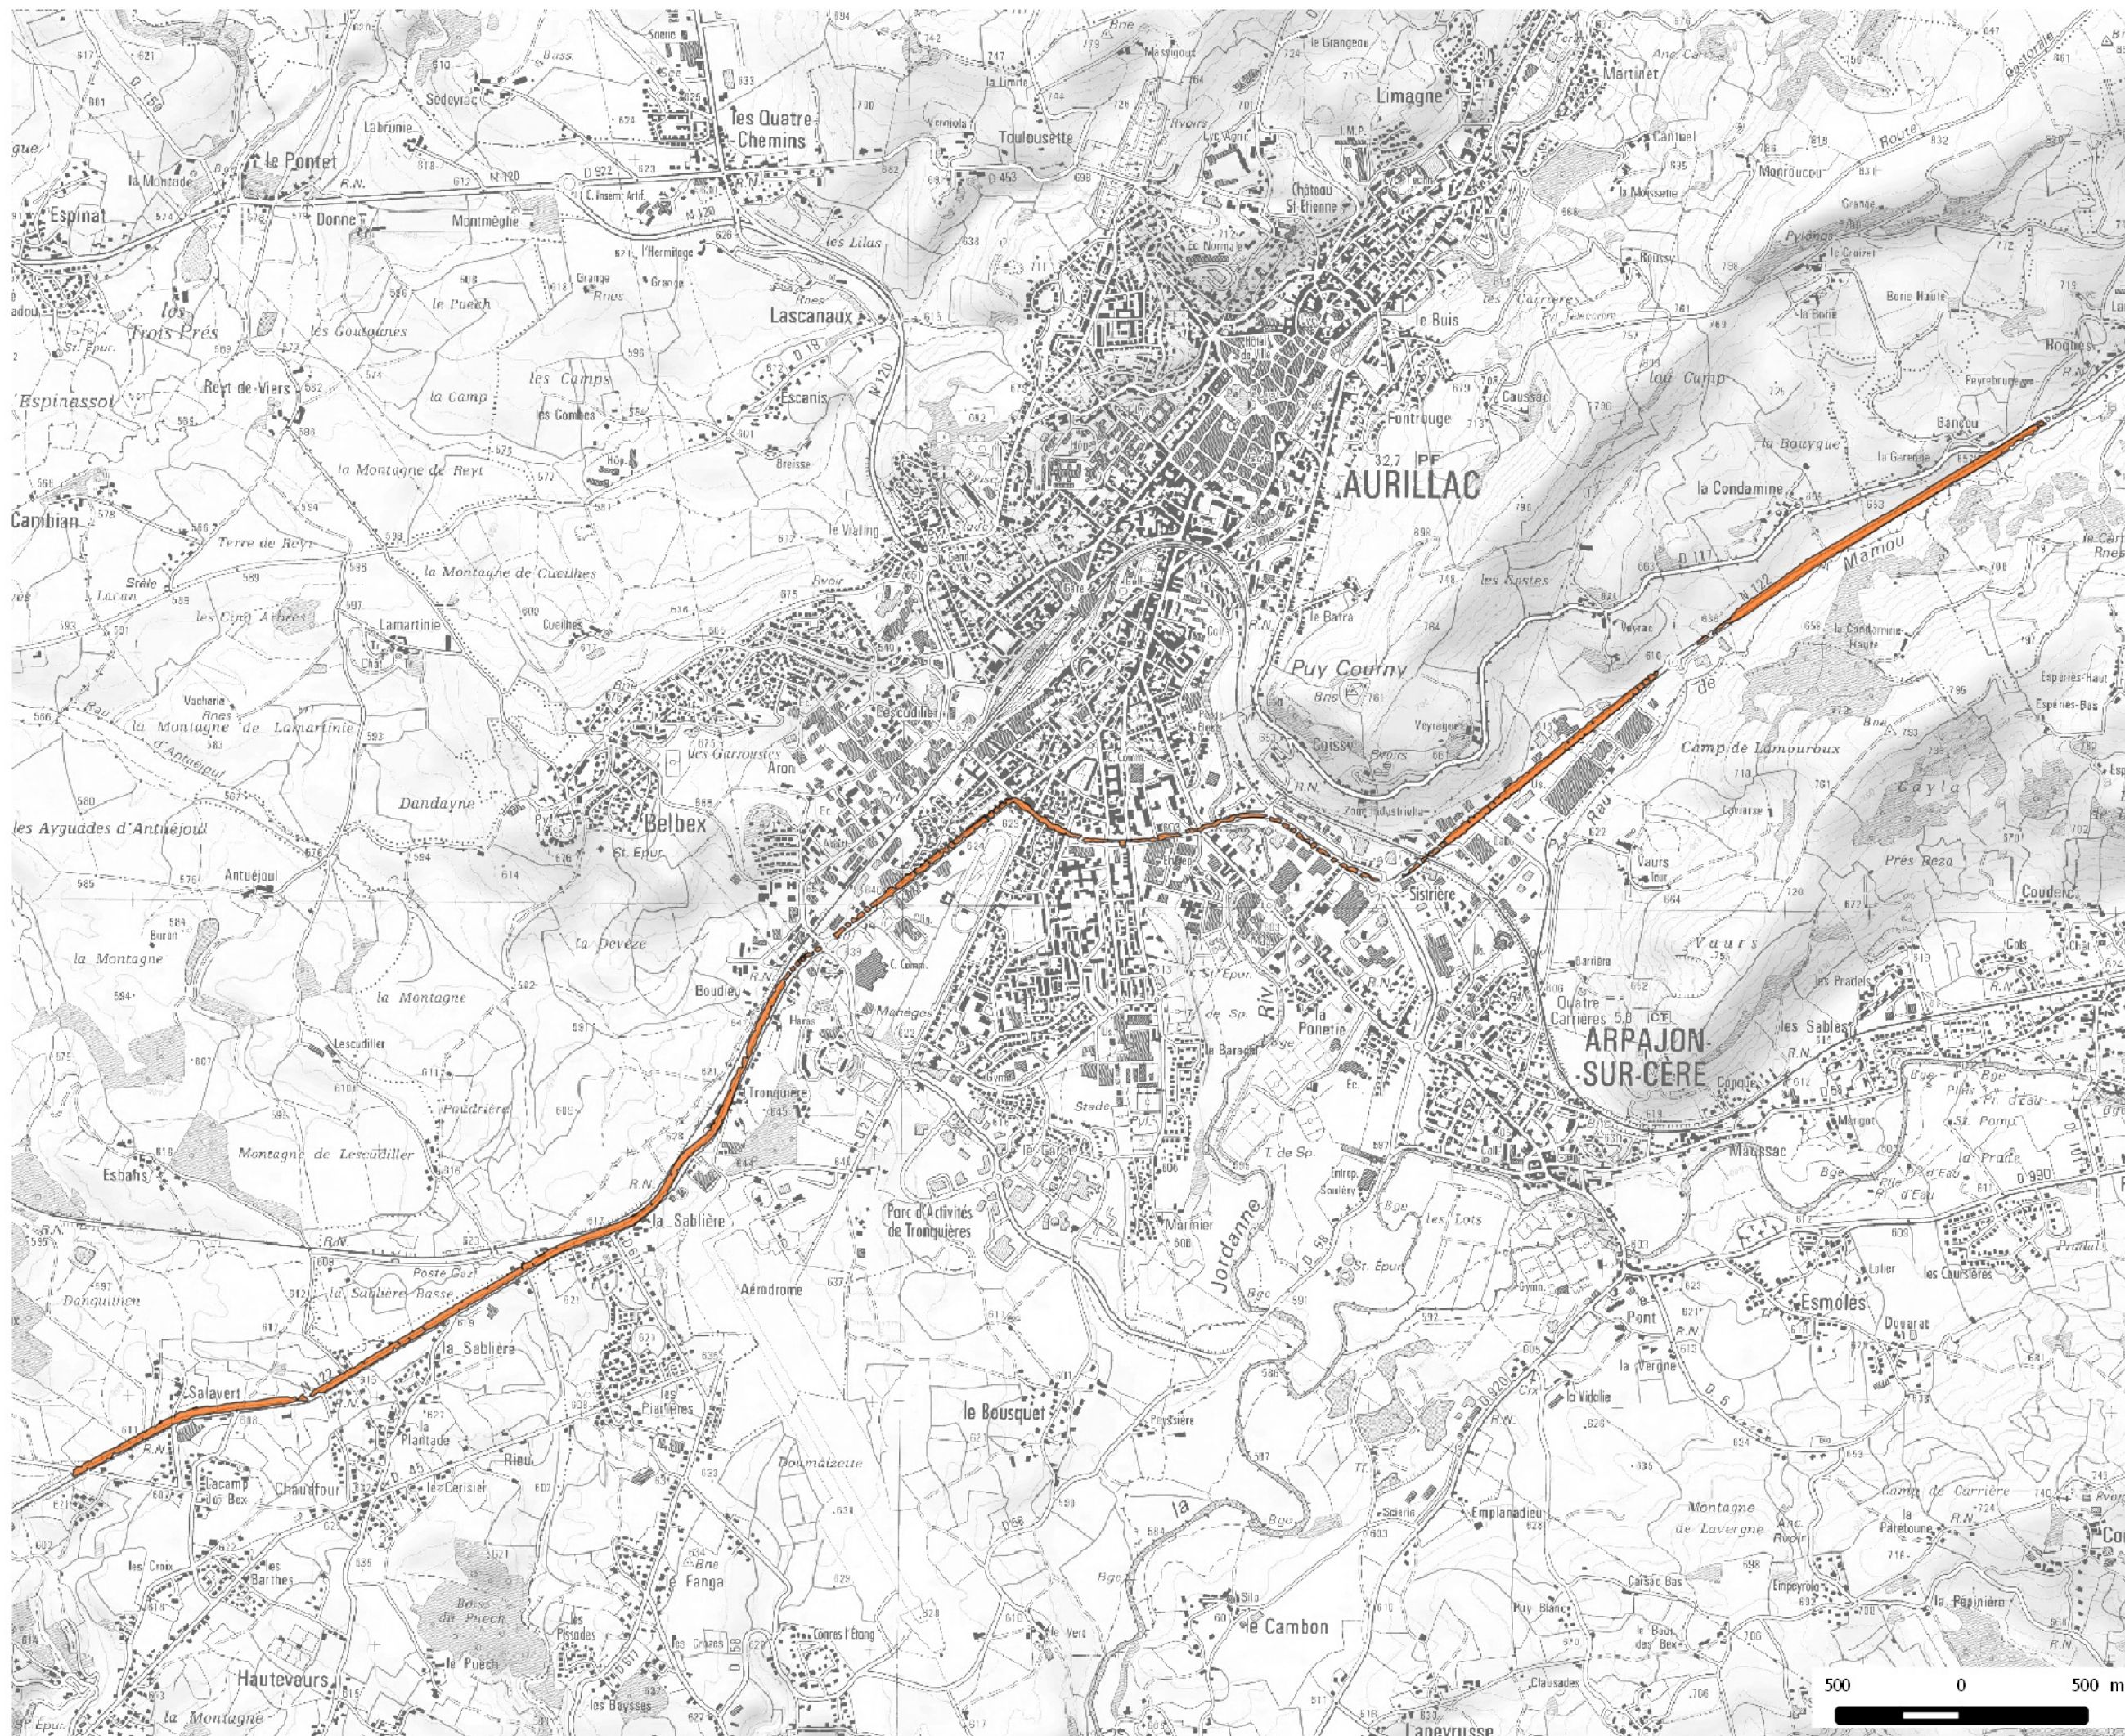

Carte de bruit stratégique  
2ème échéance  
Réseau routier national

Carte de type C (jour)  
Route RN122

Légende

 seuil => à 68 dB(A)

PRÉFET DU CANTAL

DIRECTION  
DÉPARTEMENTALE  
DES TERRITOIRES